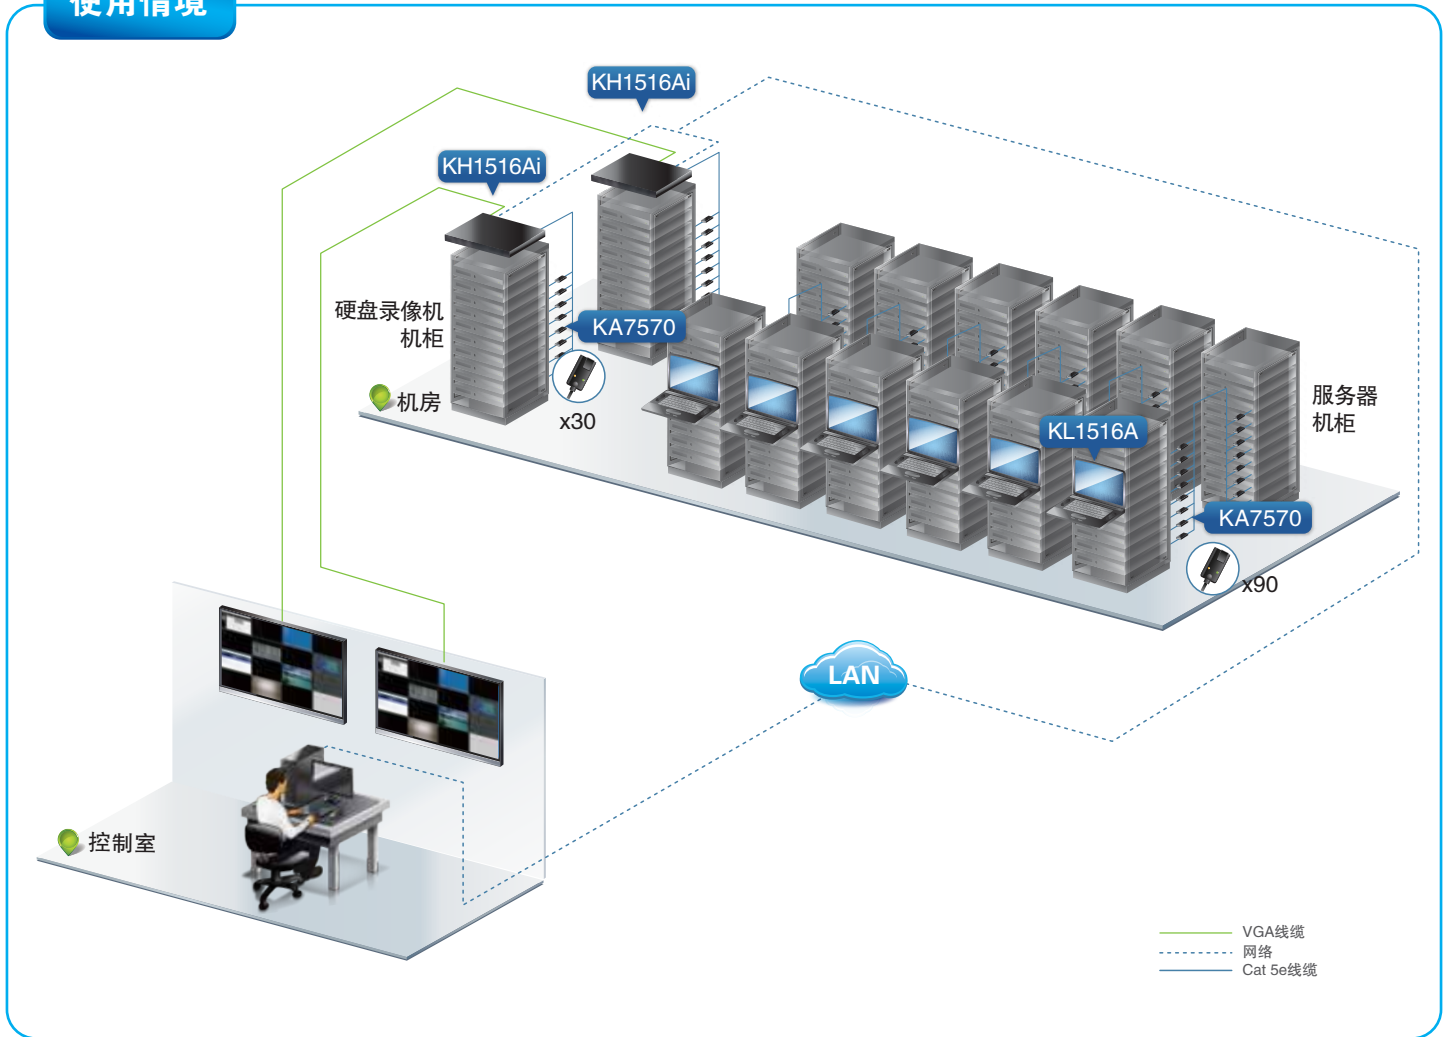

公安局公共安全视频监控解决方案

ATEN远程集中控管解决方案

案例：公安局

某公安局目前监控是为了全市建立动态智能化和人机结合考评量化软件系统，有针对性解决视频监控管理、实战效率发挥等难题。

此监控系统设备机房包含硬盘录像机30台及服务器90台，且监控室与设备机房在不同两个地点，因此如何让监控室内管理人员能实时监控及操作整套公安系统是面临最大的难题。

挑战

- 如何能在控制室里实时监控机房里30台录像机的画面，并把画面显示在控制室电视墙上，管理者同时也可以进行操作？
- 如何能依据服务器不同功能分组，更有效率地管理90台服务器，并保证机房环境整洁？
- 如何同时监控多台画面，提高工作效率？

ATEN解决方案

**Cat 5高密度KVM over IP
远程电脑管理方案
KH1516Ai x 2**

**16端口Cat 5高密度双滑轨
LCD KVM多电脑切换器
KL1516AN x 6**

**USB电脑端模块
KA7570 x 120**

• KH1516Ai 后视图

使用情境

使用效益

- 使用ATEN KH1516Ai，管理者不但可以集中访问30台硬盘录像机，而且通过本地端连接至控制室墙上电视机可以实现显示实时录像。
- 通过设备自带的分割画面模式，管理人员可在同一显示终端同时监看多台服务器的状态。
- 通过整合KVM与19"LCD显示器于单一抽拉式机体的KL1516AN，管理者仅需1U机架空间即可管理16台服务器，并可通过菊式串接方式，控管全部服务器，对于公安系统的后续扩展起到一个基础。
- 所有设备的连接方式均为CAT 5线缆，保证有序连接的基础上，也保证了机房环境的整洁。

“我们公安系统面临一个大问题，如何要在控制室实时监控机房里30台录像机的画面，并把画面显示在控制室里的2台电视机上，并且也能进行操作。通过采用ATEN的高密度多电脑切换器来实现一个实时的交换信息，并且各方面都非常好的满足我们的需求，无论是合作管理整个系统架构，提高了工作效率，或是采用CAT 5线缆连接，保证机房整洁。ATEN给提供了一个非常棒的方案” - 客户反馈

北京宏正腾达科技有限公司

北京市海淀区知春路6号锦秋国际大厦A座18层
 电话：010-5255-0110 传真：010-8296-1318 www.aten.com.cn Email: sales@aten.com.cn
 ATEN宏正官方微博 新浪微博：http://e.weibo.com/atenchina 腾讯微博：http://t.qq.com/ATENCHINA
© Copyright 2014 ATEN® International Co., Ltd. All brand names and trademarks are the registered property of their respective owners.
 北京宏正腾达科技有限公司(ATEN CHINA Co., Ltd.)为宏正自动科技股份有限公司中国总代理，完全代理ATEN宏正旗下全品牌