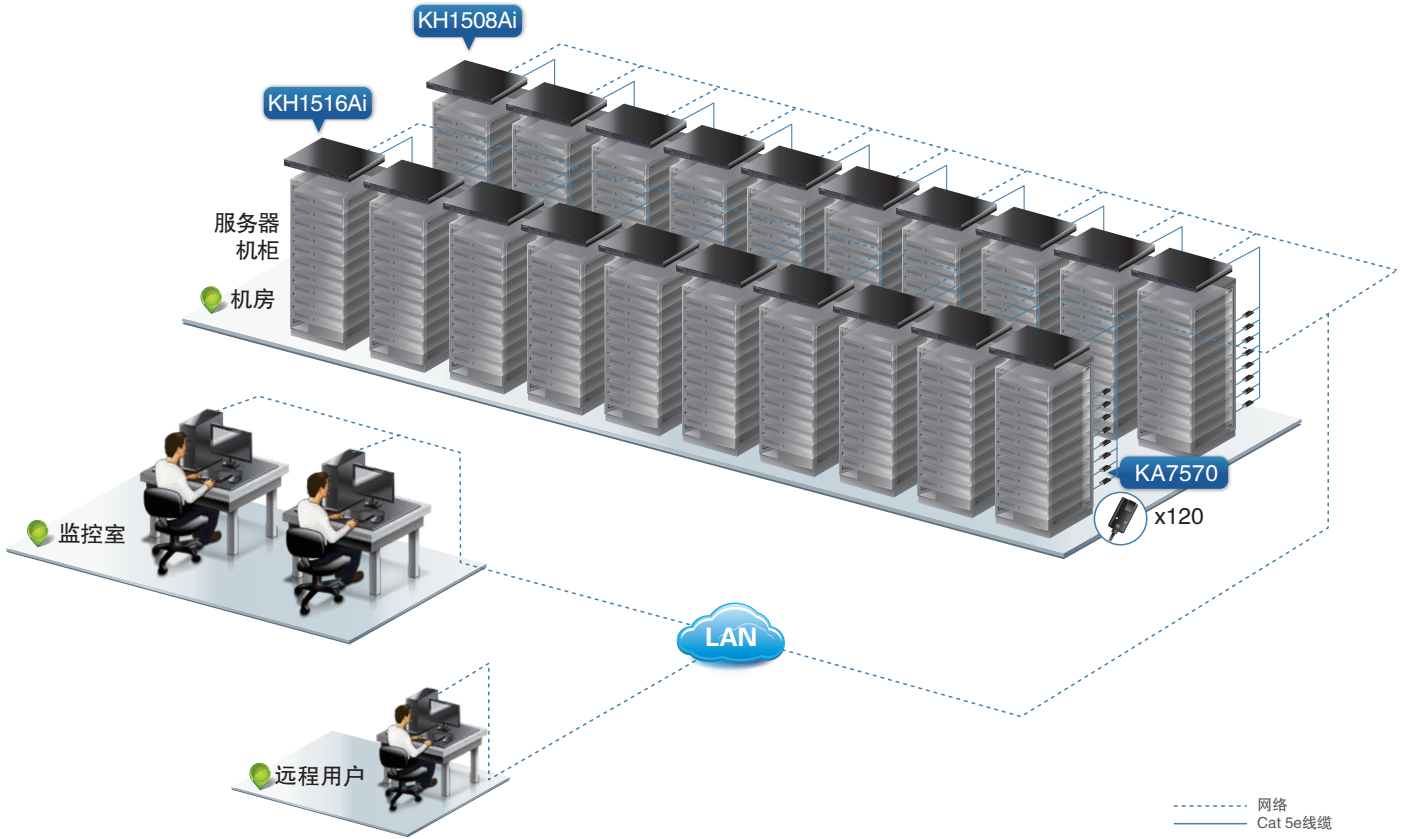

## 案例：广东省公安厅出入境管理局

广东省公安厅出入境管理局的主要职责是指导和承办公民因私出国、赴港澳台探亲、旅游、留学、定居的审批管理等工作。

出入境管理中心机房内有120台服务器，此次改造，管理员希望不论从监控室或从办公区皆能通过远程方式访问机房内服务器，并根据不同部门设定不同的访问权限，以提升整体机房安全性及管理效率。

### ATEN解决方案

**8端口Cat 5高密度远程电脑方案**  
KH1508Ai x 10

**16端口Cat 5高密度远程电脑方案**  
KH1516Ai x 10

**USB电脑端模块**  
KA7570 x 120

• KH1508Ai 后视图

• KH1516Ai 后视图

使用情境

使用效益

- KH1508Ai/KH1516Ai远程通道特性允许IT管理员可通过网络访问操作服务器。
- ATEN KH1508Ai/KH1516Ai可以根据不同管理者权限，设定远程访问的服务器，以实现权限控管。

“我们面临一个很大挑战，机房中太多的服务器需要被控管，管理人员也不多。通过ATEN的解决方案，能有效解决集中控管的问题，各个部门的管理人员也可通过权限的划分，实现各部门的独立管理。ATEN Cat 5高密度远程管理方案帮助我们解决了各部门服务器管理及端口访问权限这一问题。” - 客户反馈