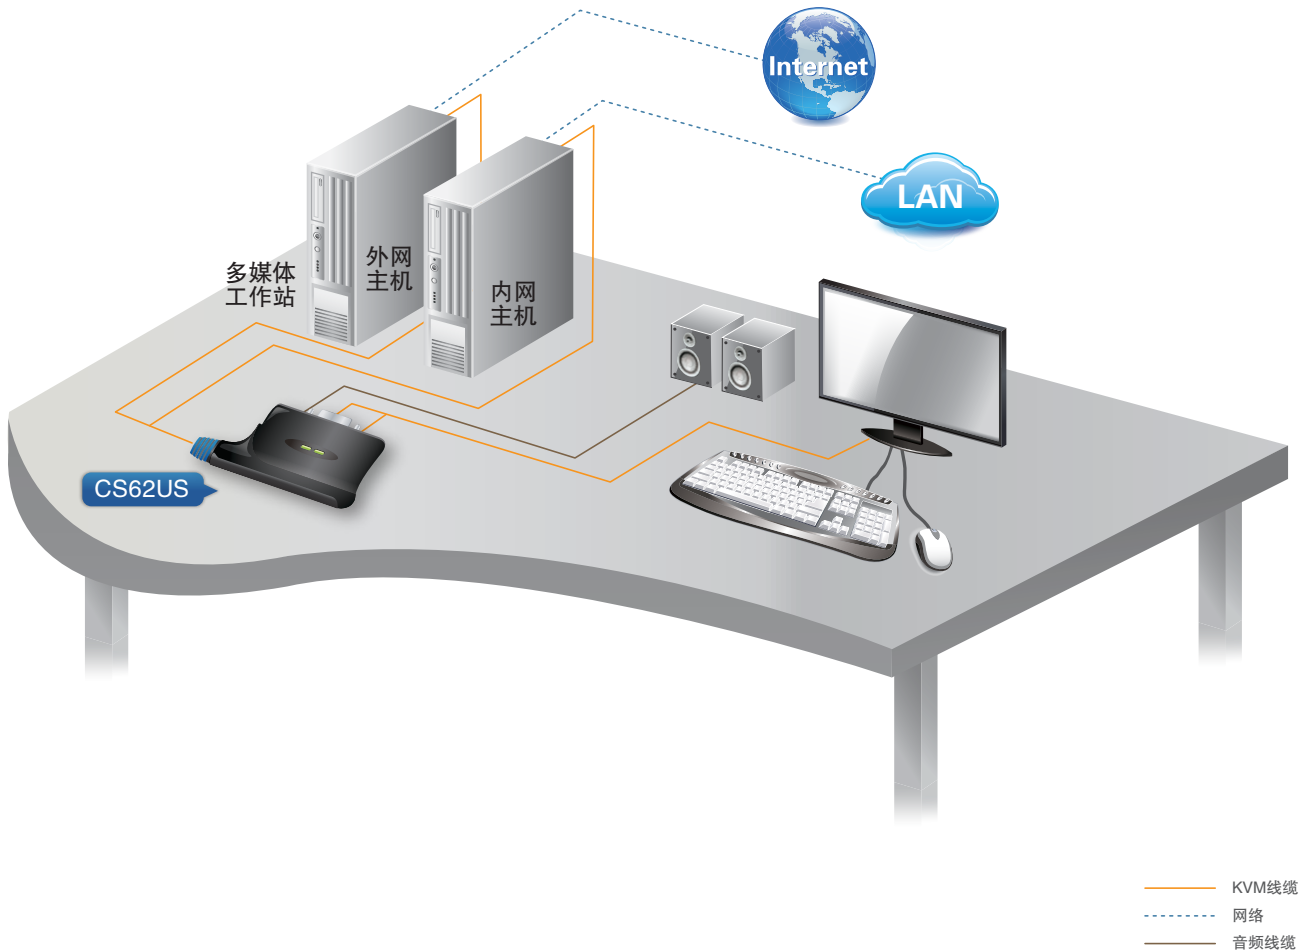

### 案例：南京金浦开发公司内外网改造

南京金浦开发公司前身是南京841研究所，专业方向涉及计算机、通信等多个领域，业务范围包括军队、武警、公安、法院、金融、交通等领域。由于南京841研究所是属于国家安全部范围，其业务内容皆有保密性质，因此公司内部建立内外两套网络线路。

管理者希望有一套方案能实现：只需要一套键鼠、显示器即可同时操作连接内外网的两台电脑，并且可以共享一套扬声器。

### 挑战

- 如何进行内外网一键切换？
- 如何进行KVM和音频进行切换？
- 如何在不同平台中切换？

### ATEN解决方案

2端口USB KVM多电脑切换器  
CS62US x 40

使用情境

使用效益

- 使用ATEN CS62US 2端口USB KVM多电脑切换器，可切换KVM和音频。
- 跨平台支持—Windows, Linux, Mac, Sun。
- 视频动态同步显示技术。
- 支持高分辨率达**2048x1536; DDC2B**。

“我们之所以选择使用ATEN产品，是由于它们易于安装、使用与维护。ATEN产品已经整合在我们安装的各种设备中。非常感谢ATEN，使我们节省空间，方便工作人员操作电脑，更多地提高了工作效率。”