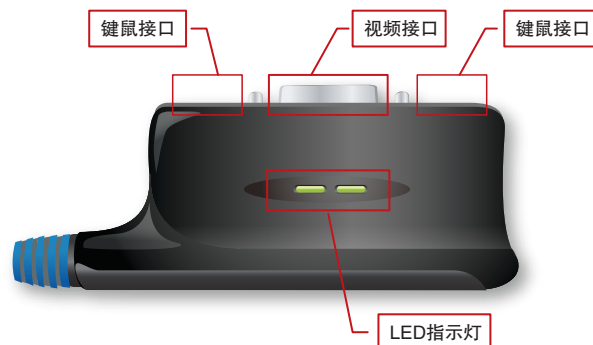

南京金浦开发公司内外网改造

实时对内外网服务器主机进行切换操作

案例：南京金浦开发公司内外网改造

南京金浦开发公司前身是南京841研究所，专业方向涉及计算机、通信等多个领域，业务范围包括军队、武警、公安、法院、金融、交通等领域。由于南京841研究所是属于国家安全部范围，其业务内容皆有保密性质，因此公司内部建立内外两套网络线路。

管理者希望有一套方案能实现：只需要一套键鼠、显示器即可同时操作连接内外网的两台电脑，并且可以共享一套扬声器。

挑战

- 如何进行内外网一键切换？
- 如何进行KVM和音频进行切换？
- 如何在不同平台中切换？

ATEN解决方案