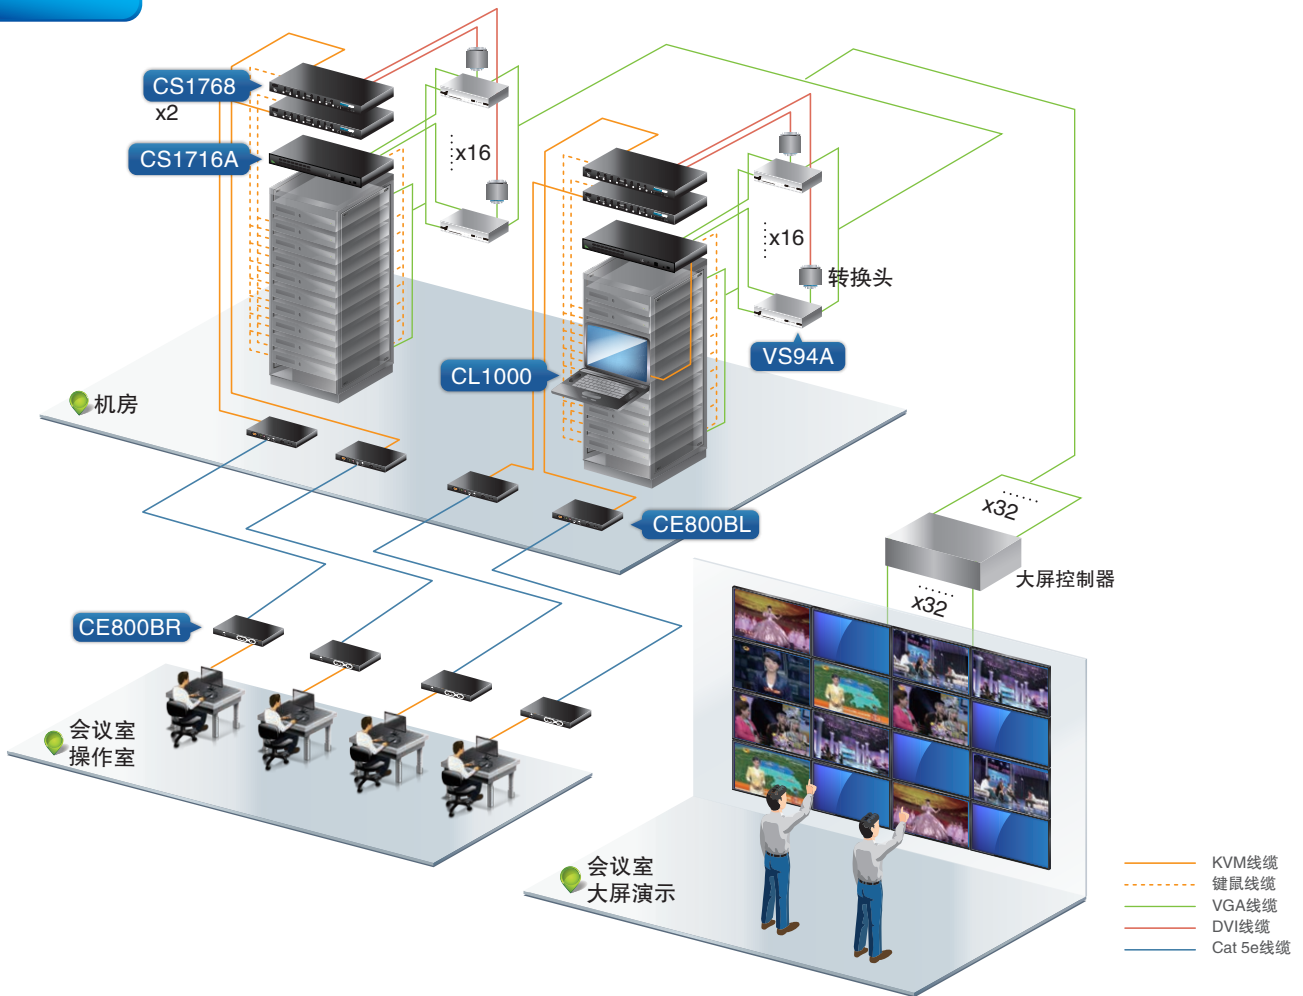

泉州无线电管理局会议系统

ATEN整合解决方案实现机房管理与会议系统无缝完美结合

案例：泉州无线电管理局会议系统

泉州无线电管理局会议系统的32台服务器要同时提供给机房管理，会议室日常使用及大屏演示三个不同的系统共同使用。

1. 在机房本地端，机房管理人员希望可以集中访问所有32台服务器。
2. 在会议室中，32台服务器的画面需要显示在日常会议显示器上，并且不影响机房的操作。
3. 希望可以将32路服务器的信号进入大屏控制器，从而在大屏上分割显示。

挑战

- 如何实现3个独立系统的衔接？而且希望借用数字接口，以达到整合后期数字信号的需求。
- 如何将“会议室操作端”与机房里控制端整合且互不影响？
- 会议操作室与机房的距离达200m，如何达到远距离传输？
- 会议操作室与机房服务器之间需要实现数据传输。

ATEN解决方案

**16端口PS/2-USB KVM
多电脑切换器
CS1716A x 2**

**8端口USB DVI
KVM多电脑切换器
CS1768 x 4**

**USB KVM信号延长器
CE800B x 4**

**抽拉式LCD
控制端模块
CL1000M x 1**

**4端口视频分配器
VS94A x 32**

使用情境

使用效益

- 使用CS1716A和CS1768将服务器分为机房管理系统和会议室操作两个互不影响的系统。
- 使用视频分配器VS94A以将单路视频信号复制供不同的系统使用。
- ATEN KVM信号延长器CE800B支持数据传输并延长距离达250m。