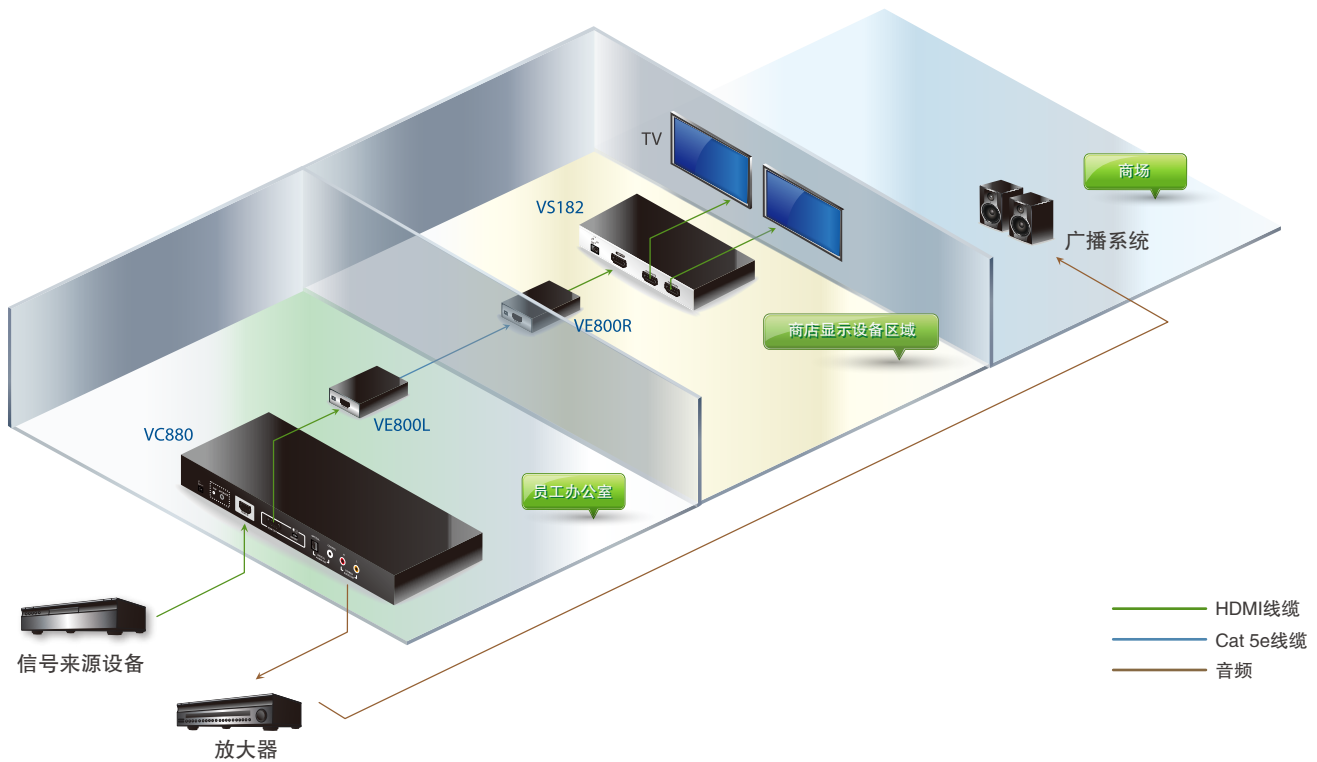

HDMI信号接收器

VC880

HDMI信号中继器+音频输出功能

解决方案

小型商店：

VS182

2端口HDMI影音分配器

VE800

HDMI信号延长器

VC880

HDMI信号中继器+音频输出功能

使用效益

- 将高品质的影音内容传输至多台显示设备-ATEN HDMI影音信号分配器支持高达1080p的高视频分辨率及3D效果，并允许将单一HDMI信号源传输至多台电视上
- 支持长距离传输-HDMI信号可经由HDMI信号延长器通过Cat 5e线缆长距离传输达60m
- 可从HDMI输入信号中撷取音频信号-ATEN VC880可从HDMI内容中撷取音频信号，并通过放大器重复转换信号，将音频信号传输至安装在商场内的广播系统，以用于音频宣传
- 高兼容性-兼容于大多数HDMI信号设备

产品特性

VS1804T/VS1808T 4/8端口HDMI Over Cat 5影音分配器

- 一组HDMI输入信号可通过Cat 5e线缆传送至4/8组HDMI显示设备
- 延长传输距离达60 m
- 支持HDMI (3D, 深色)
- 支持高视频分辨率-HDTV分辨率480p, 720p, 1080i及1080p(1920x1080)
- 支持一组本地HDMI输出
- 兼容于HDCP规则
- 消费性电子控制(CEC)可让已连接的HDMI设备相互沟通并相应遥控信号
- 可占口级联三层
- EDID模式选择
- 可安装于机架

· VE800L

· VE800R

产品特性

VS182/VS184 2/4端口HDMI影音分配器

- 可将一组HDMI AV信号同时输出至2/4台HSMI显示设备
 - 高视频分辨率-HDTV分辨率480p, 720p, 1080i及1080p(1920x1080); VGA, SVGA, SXGA, UXGA(1600x1200), WUXGA(1920x1200)
 - 可占口级联三层-提供高达8/64组的HDMI信号输出; 长距离信号传输-20m(24AWG)
 - 占口级联距离: 来源端至设备端-1.8m, 设备端至设备端-15m, 设备端至显示设备端-20m
 - HDMI(深色)
 - 兼容于DDC规格; 兼容于HDCP 1.1规格
 - 支持1080p显示时, 信号传送速率可达2.25Gbits
- 即插即用-无需安装任何软件