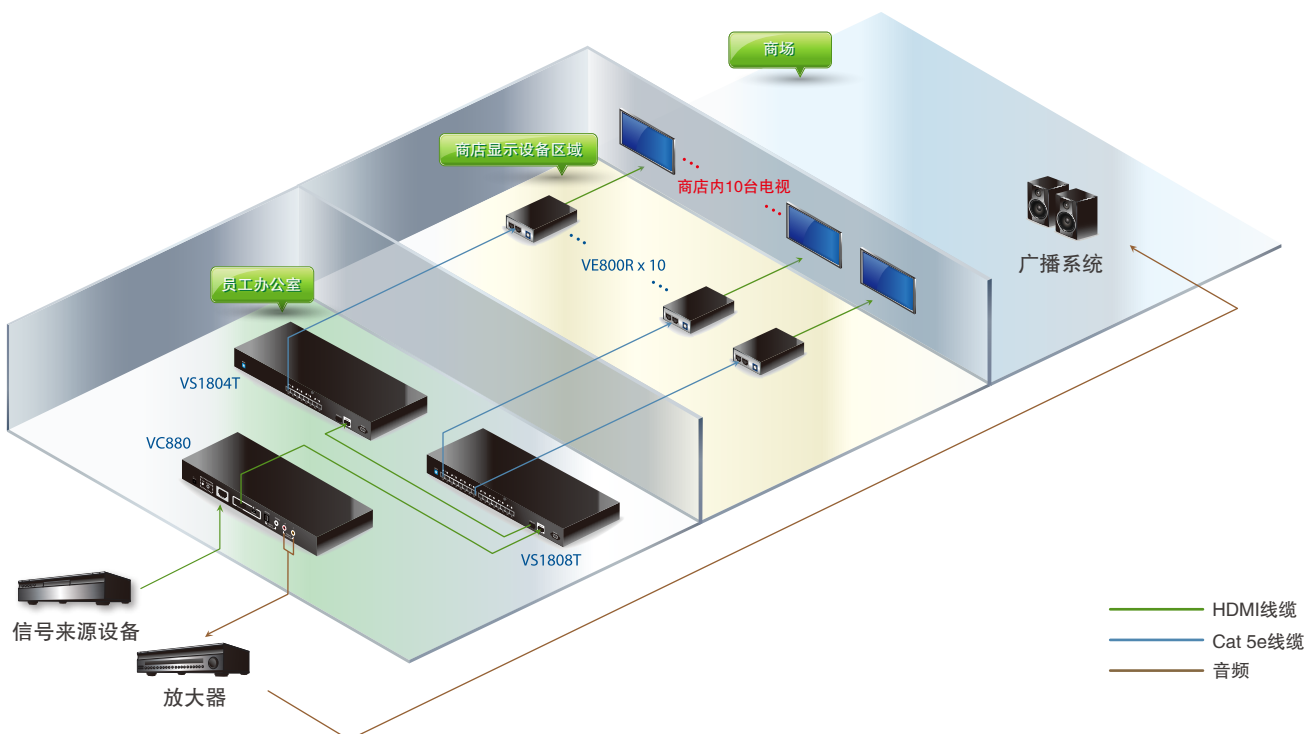

VC880

HDMI信号中继器+音频输出功能