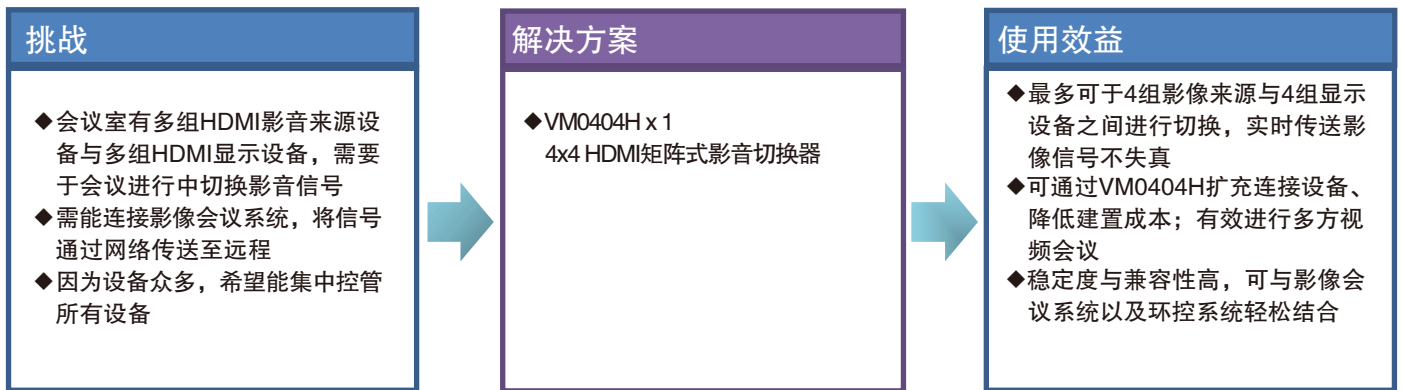

圆方科技采用ATEN HDMI矩阵式影音切换器 打造高效率、高整合视频会议环境

客户：圆方科技

圆方科技为「视频/音频/AV视听/多媒体/无线网络」等跨领域宽带应用与会议整合规划的顾问级SI厂商，自1994年成立以来致力于引进最新科技相关产品并擅长于各类会议系统建置与全方位多媒体项目整合。圆方科技于台湾以及中国共设立了五个服务据点，并累积超过两千五百家的建置经验，拥有专业的整合规划实力。

挑战

圆方科技了解会议室环境影响开会效率甚大，尤其近几年，视频会议、远距教学、通讯整合、同步影音录制转播等多媒体与通讯技术在会议室领域得到广泛应用，因此会议环境设备越趋复杂，会议室中的影像、声音、灯光、多媒体设备及软件，每一样表现都大大影响与会者的感官知觉和会议效果。

为了能让客户体验通讯与会议室整合之威力，在台北总部打造一间整合视频通讯与多媒体设备多功能C&C会议室，并在该会议室中安装多台HDMI显示设备、高画质摄影机、蓝光播放器、电脑、视频会议系统以及音频系统，以传送近端与远程的会议影像、播放影片或电脑数据内容等。有鉴于会议室影音设备众多，圆方科技采用一组环控系统来整合所有影音来源与显示设备；同时也为了要满足会议室影音频号多进多出的需求，圆方科技决定导入具备高兼容性、可快速切换信号的矩阵式影音切换方案，以利与视频会议系统以及环控系统结合做集中设备控管。

解决方案

高兼容性ATEN 4x4 HDMI矩阵式影音切换器，可轻松与视频会议系统与环控系统结合

圆方科技经过多方评估，决定采用ATEN 4x4 HDMI矩阵式影音切换器(VM0404H)连接会议室所有的影音来源与显示设备，使用者可通过VM0404H轻松将影像来源切换至不同屏幕。VM0404H支持RS-232连接功能，圆方科技可将VM0404整合至其环控系统中，使用者仅需通过一个触控面板，即可轻松控制所有影音来源与显示设备，并可操控VM0404H进行影像切换。