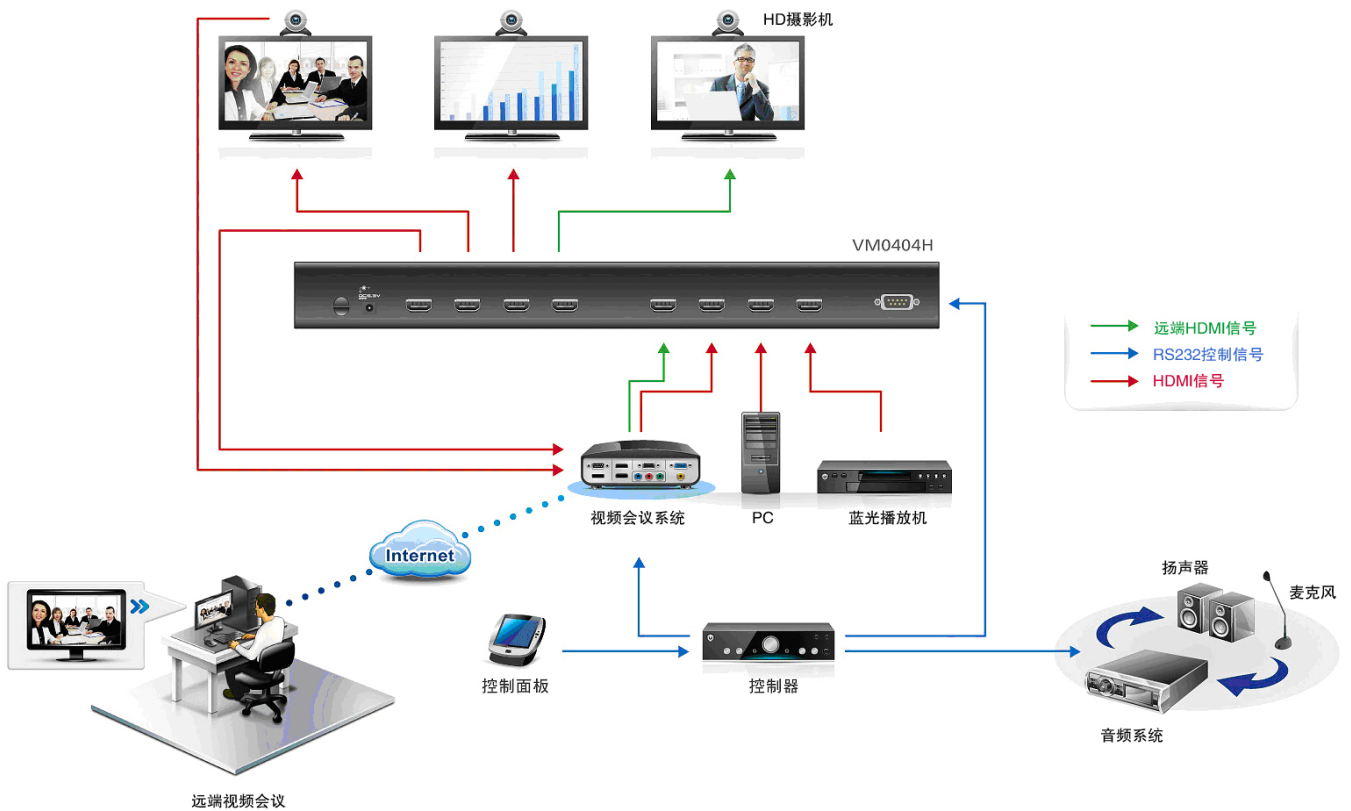

为了能让客户体验通讯与会议室整合之威力，在台北总部打造一间整合视频通讯与多媒体设备多功能C&C会议室，并在该会议室中安装多台HDMI显示设备、高画质摄影机、蓝光播放器、电脑、视频会议系统以及音频系统，以传送近端与远程的会议影像、播放影片或电脑数据内容等。有鉴于会议室影音设备众多，圆方科技采用一组环控系统来整合所有影音来源与显示设备；同时也为了要满足会议室影音频号多进多出的需求，圆方科技决定导入具备高兼容性、可快速切换信号的矩阵式影音切换方案，以利与视频会议系统以及环控系统结合做集中设备控管。

解决方案

高兼容性ATEN 4x4 HDMI矩阵式影音切换器，可轻松与视频会议系统与环控系统结合

圆方科技经过多方评估，决定采用ATEN 4x4 HDMI矩阵式影音切换器(VM0404H)连接会议室所有的影音来源与显示设备，使用者可通过VM0404H轻松将影像来源切换至不同屏幕。VM0404H支持RS-232连接功能，圆方科技可将VM0404整合至其环控系统中，使用者仅需通过一个触控面板，即可轻松控制所有影音来源与显示设备，并可操控VM0404H进行影像切换。

VM0404H
4x4 HDMI矩阵式影音切换器

使用效益

轻松扩充连接设备，有效进行多方视频会议

圆方科技希望除了在近端可以显示所有影音来源信号之外，也希望将信号通过视频会议系统传送到远程，让远程与会人员了解会议内容；但由于多端口数的视频会议系统价格昂贵，为降低建置成本，圆方科技采用VM0404H以扩充连接电脑、蓝光播放机、HD摄影机等设备，所有影音信号可通过VM0404H进行切换并传送到视频会议系统再经由网络传到远程，近端与远程画面可依照需求任意弹性切换，使会议进行更加顺畅。

支持RS-232连接、兼容性高，可与环控系统整合，协助简化设备管理

VM0404H具备RS-232连接功能，圆方科技利用其RS-232连接端口与环控系统整合，进而控制VM0404H以及与其连接的设备；由于所有设备整合至环控系统，因此使用者即可通过单一触控面板集中控制并切换所有的影音设备，可简化设备管理与操作。