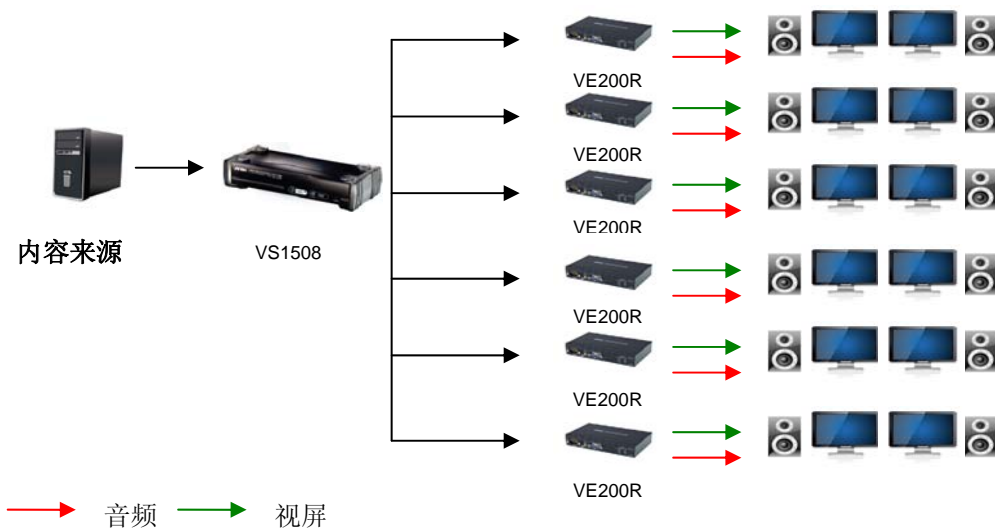

多台屏幕显示实时信息

个案: 转运中心

某机场的 1 号航站楼计划在距离机房 100 米远的海关区域显示实时旅客信息。他们需要一套可支持此传输距离，并能同时将相关数据显示于多台屏幕的解决方案。

ATEN 解决方案

Media Distribution Solutions

多媒体播映整合方案

ATEN 完整的多媒体播映整合方案提供一套经济实惠且有效率的方式，通过 Cat 5e 连接线将高质量的多媒体内容从单一输入来源端传送至多台显示设备。

示意图

优点

- 高可靠度的传输 – 可轻松支持需要持续与实时更新数据内容的繁忙设定
- 采用 Cat 5e 连接线进行长距离传输- 搭配使用 ATEN 接收装置如 VE200，可延伸显示设备距离达 150 米