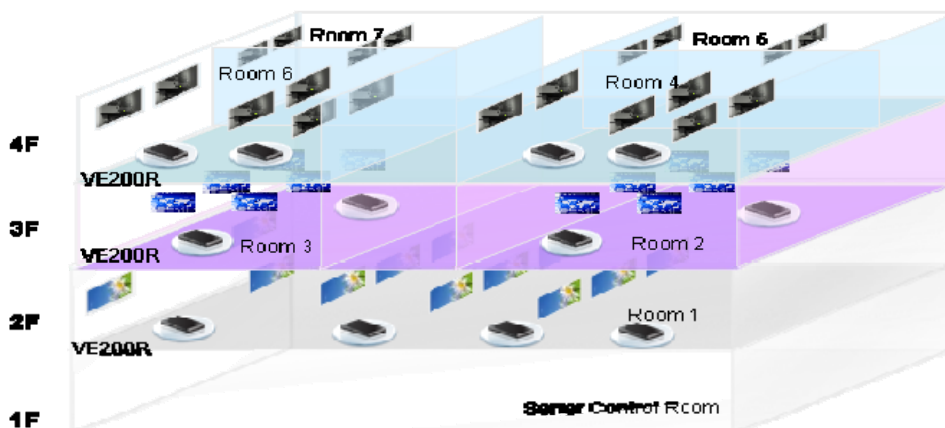

客制化多台屏幕显示与多重数据来源

个案: 补习班

某补习班提供 7 堂不同的教学课程，并在每间教室内架设一台显示器。管理者采用这些显示器播放为每堂课量身定制的教材，而这些教材内容都储存在距离教室很远的 8 台服务器内。他们因此需要一套解决方案，能将存在服务器的教材内容透过长距离传送至 7 间教室的显示器。

ATEN 解决方案

Media Distribution Solution

多媒体播映整合方案

ATEN完整的多媒体播映整合方案提供一套经济实惠且有效率的方式，通过Cat 5e连接线将高质量的多媒体内容从单一输入来源端传送至多台显示设备。

CS9138

8 端口 KVM 多电脑切换器

CS9138 是一台 PS/2 KVM 多电脑切换器，其可通过一组控制端，管理多达 8 台电脑，使用者可轻松在多台电脑之间进行切换。

VS92A

2 端口视屏分享器

VS92A 视屏分享器不仅可将VGA、XGA、SVGA、UXGA或multisync monitor 视屏信号复制至2组输出设备，并可强化视屏信号以延长传输距离达65米。

优点

- 优异视频质量：1920 x 1200 长距离传输
- 高经济效益解决方案
- 影音内容通过 Cat 5e 连接线传送至多台显示设备
- 双影音输出

示意图

服务器控制室

教室一

教室 2 ~ 教室 7