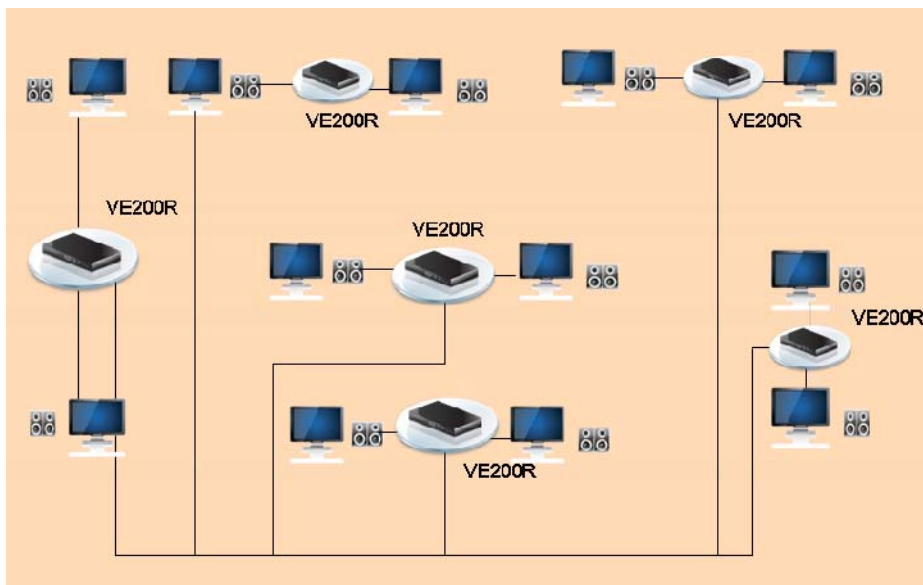

客制化多台屏幕显示与多重数据来源

个案: 补习班

某补习班提供 7 堂不同的教学课程，并在每间教室内架设一台显示器。管理者采用这些显示器播放为每堂课量身定制的教材，而这些教材内容都储存在距离教室很远的 8 台服务器内。他们因此需要一套解决方案，能将存在服务器的教材内容透过长距离传送至 7 间教室的显示器。

ATEN 解决方案

Media Distribution Solution

多媒体播映整合方案

ATEN完整的多媒体播映整合方案提供一套经济实惠且有效率的方式，通过Cat 5e连接线将高质量的多媒体内容从单一输入来源端传送至多台显示设备。

CS9138

8 端口 KVM 多电脑切换器

CS9138 是一台 PS/2 KVM 多电脑切换器，其可通过一组控制端，管理多达 8 台电脑，使用者可轻松在多台电脑之间进行切换。

VS92A

2 端口视屏分享器

VS92A 视屏分享器不仅可将VGA、XGA、SVGA、UXGA或multisync monitor 视屏信号复制至2组输出设备，并可强化视屏信号以延长传输距离达65米。

优点

- 优异视频质量：1920 x 1200 长距离传输
- 高经济效益解决方案
- 影音内容通过 Cat 5e 连接线传送至多台显示设备
- 双影音输出

示意图

服务器控制室

教室一

教室 2 ~ 教室 7