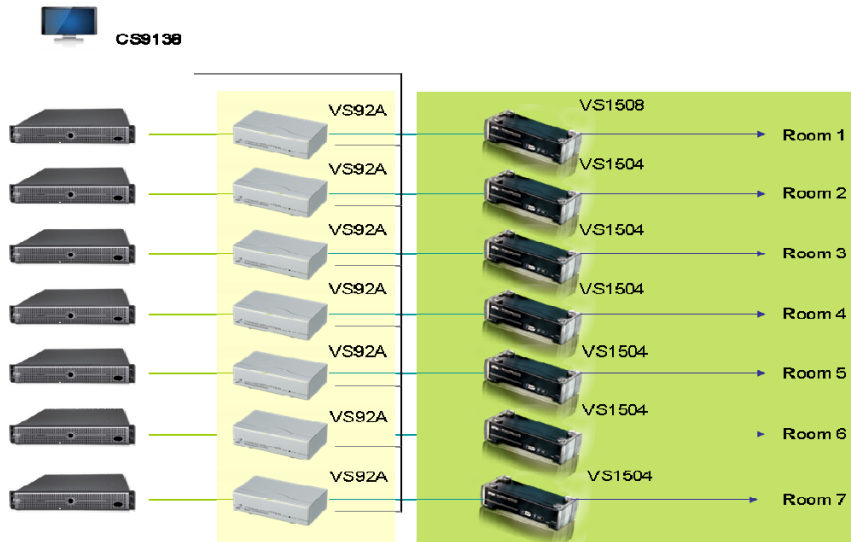

客制化多台屏幕显示与多重数据来源

个案: 补习班

某补习班提供 7 堂不同的教学课程，并在每间教室内架设一台显示器。管理者采用这些显示器播放为每堂课量身定制的教材，而这些教材内容都储存在距离教室很远的 8 台服务器内。他们因此需要一套解决方案，能将存在服务器的教材内容透过长距离传送至 7 间教室的显示器。

ATEN 解决方案

Media Distribution Solution

多媒体播映整合方案

ATEN完整的多媒体播映整合方案提供一套经济实惠且有效率的方式，通过Cat 5e连接线将高质量的多媒体内容从单一输入来源端传送至多台显示设备。

CS9138

8 端口 KVM 多电脑切换器

CS9138 是一台 PS/2 KVM 多电脑切换器，其可通过一组控制端，管理多达 8 台电脑，使用者可轻松在多台电脑之间进行切换。

VS92A

2 端口视屏分享器

VS92A 视屏分享器不仅可将VGA、XGA、SVGA、UXGA或multisync monitor 视屏信号复制至2组输出设备，并可强化视屏信号以延长传输距离达65米。

优点

- 优异视频质量：1920 x 1200 长距离传输
- 高经济效益解决方案
- 影音内容通过 Cat 5e 连接线传送至多台显示设备
- 双影音输出

示意图

服务器控制室

教室一

教室 2 ~ 教室 7