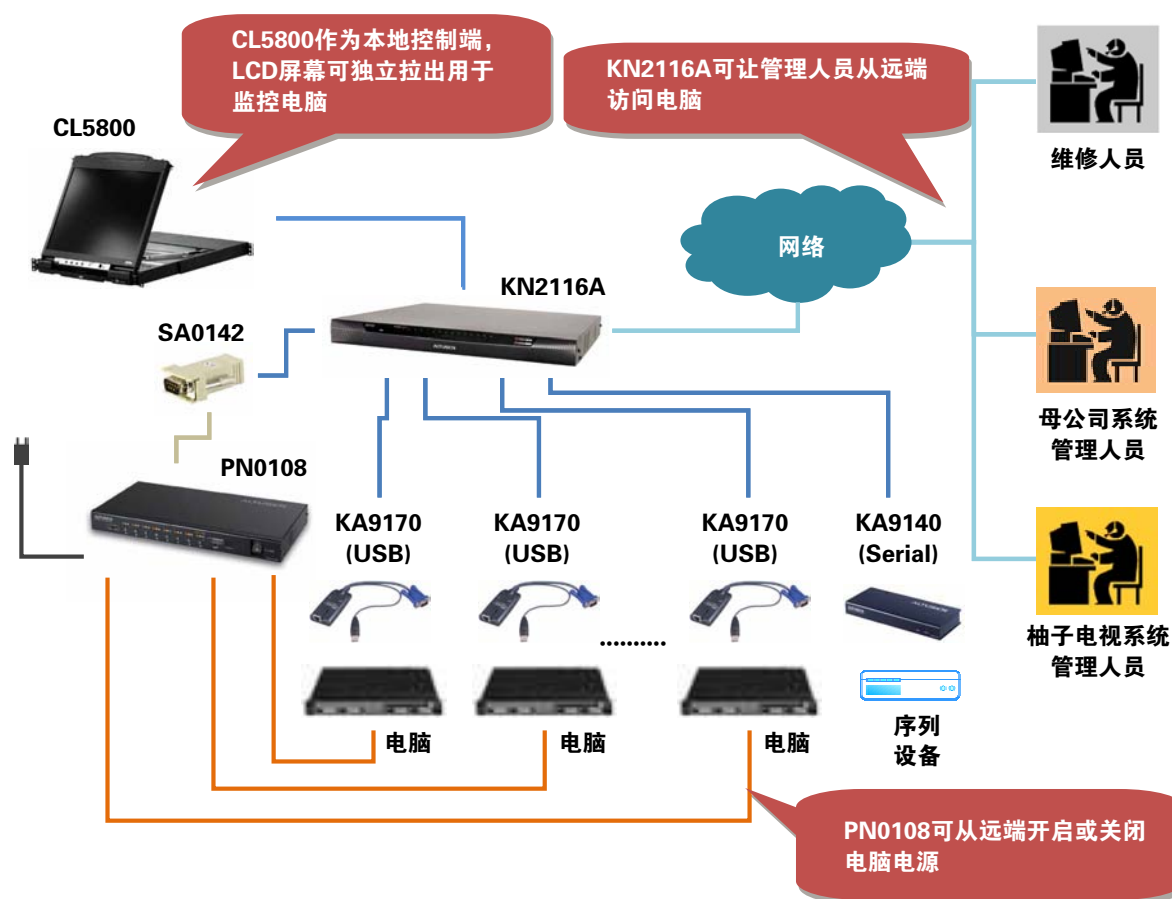

此外，柚子电视曾考虑购买LCD KVM设备，但因为办公室的机架空间狭窄而作罢，直到接触了ATEN的LCD KVM解决方案后才改变原先的想法。宫本先生表示：「ATEN双滑轨LCD PS/2-USB控制端整合了LCD屏幕、键盘、触控板于单一机体内，且仅占用1U空间。通过双滑轨的设计，LCD屏幕与键盘/触控板可分别独立拉出使用或收合，进而大幅节省机架使用空间。」

导入成效

解决人手不足的难题，有效提升整体效率

换器，以通过网络进行BIOS层级的电脑管理，并将电脑电源连接至PN0108，当电源开启时其会自动启动。通过Over the NET™远程管理功能，机房管理人员及维修人员可从任何地点管理电脑。KN2116A与PN0108接口能相互整合，并通过网络控管电脑的电源，使用者只要点选在KN2116A接口上所需电脑的电源图标，就如同使用者亲自按下主机上的按钮。由于管理人员大多可从自己的座位上执行作业，能有效降低频繁进出机房的时间成本耗损，此举不但建置了一个稳定服务的作业环境，也解决了人手不足的问题。

产品导入架构