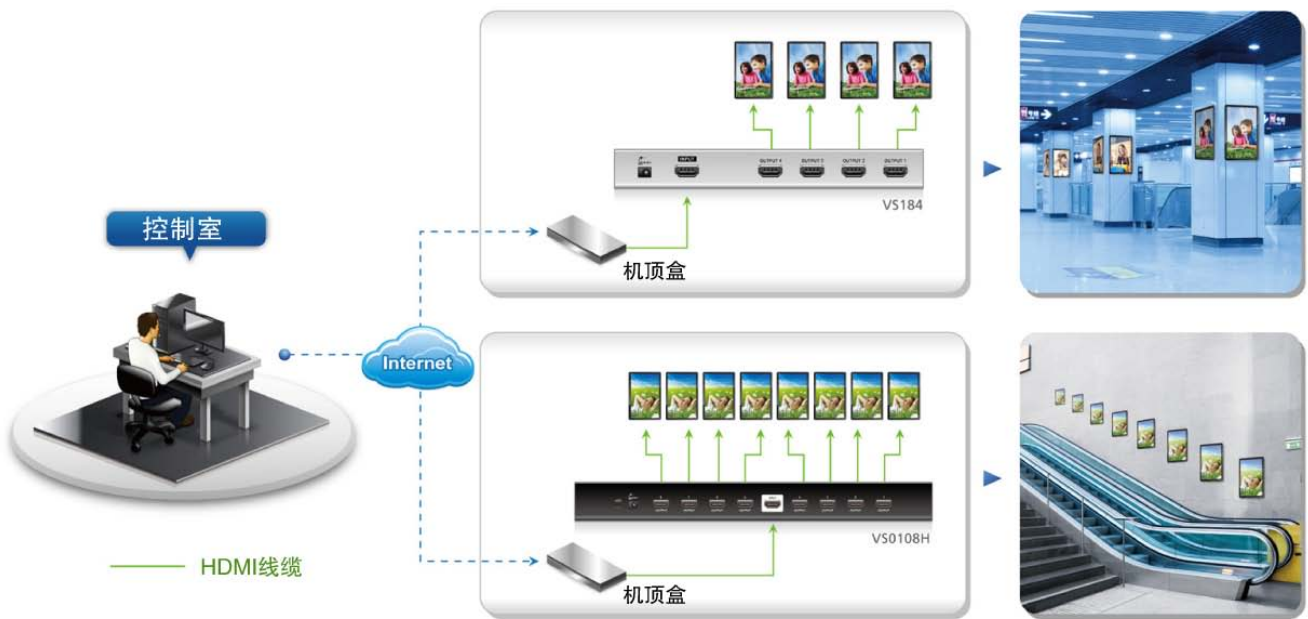

挑战

需将多组Full HD高质量影音信号流畅传递至地铁站的数字电子广告牌

『新盆唐线』(Sin Bundang Line, 신분당선)为韩国首都地铁的重要干线，每天往返该地铁线的旅客众多，KWANG IN为了妥善规划『新盆唐线』上的数字电子广告牌，架设了多达400多台支持HDMI接口的显示屏幕，需将上百组Full HD的商业广告信息，通过HDMI影音分配器传递给过往旅客。但由于地铁站分布区域较大，各区域播放的内容皆不相同，为降低维修人员频繁往返进行故障排除，设备需要具备高稳定性、高质量与安全性，且因广告内容需要频繁更换，设备在接线与更换机器时需简易方便，以提升工作效率，并方便当设备发生故障时可快速处理。

此外，由于机器设备都需安装于显示屏幕的周围，因此设备精巧或不占空间也是选购解决方案时的重要考虑。

解决方案

HDMI影音分配器可将单一影音信号完美传递至多台屏幕，有效管理上百组来源端与400多台屏幕

VS184
4端口HDMI影音分配器

VS0108H
8端口HDMI影音分配器

为了确保广告主的商业信息都能够稳定流畅的呈现给过往旅客，KWANG IN共计添购80台VS184 HDMI影音分配器与16台VS0108H HDMI影音分配器，分别安装于地铁站的4角柱子内与电扶梯墙面里，且每一组设备皆与机顶盒相连。而超过百组的来源端影音信号通过远程的控制中心，以IP方式传送至远程机顶盒，并通过ATEN HDMI影音分配器，可稳定顺畅地将单一的HDMI影音信号投放于4到8台屏幕。

使用效益

流畅传送Full HD信息至数字电子广告牌，运作稳定故障率低，传送效果获得广告主高度肯定

ATEN VS184与VS0108H可完全兼容于市面上的HDMI设备，包括机顶盒、蓝光DVD播放器以及所有HDMI显示屏幕，可将高质量HDMI A/V信号同时复制输出至最多4台(VS184)与8台(VS0108H) HDMI显示设备，因此可兼容于KWANG IN现有的机顶盒来源设备，协助将上百组的来源信号顺畅的配置于地铁站的数字电子广告牌。

VS184与VS0108H符合高频宽数字内容保护(High Bandwidth Digital Content Protection, HDCP)规格, 因此相当适合与商业环境的HDMI显示器搭配使用。加上支持3D与HDTV高视频分辨率480p、720p、1080i、1080p(1920x1080), 以及Dolby True-HD与DTS HD Master Audio(VS0108H), 可将高质量的影音信号真实传递至显示设备上, 传送效果获得广告主的高度肯定。