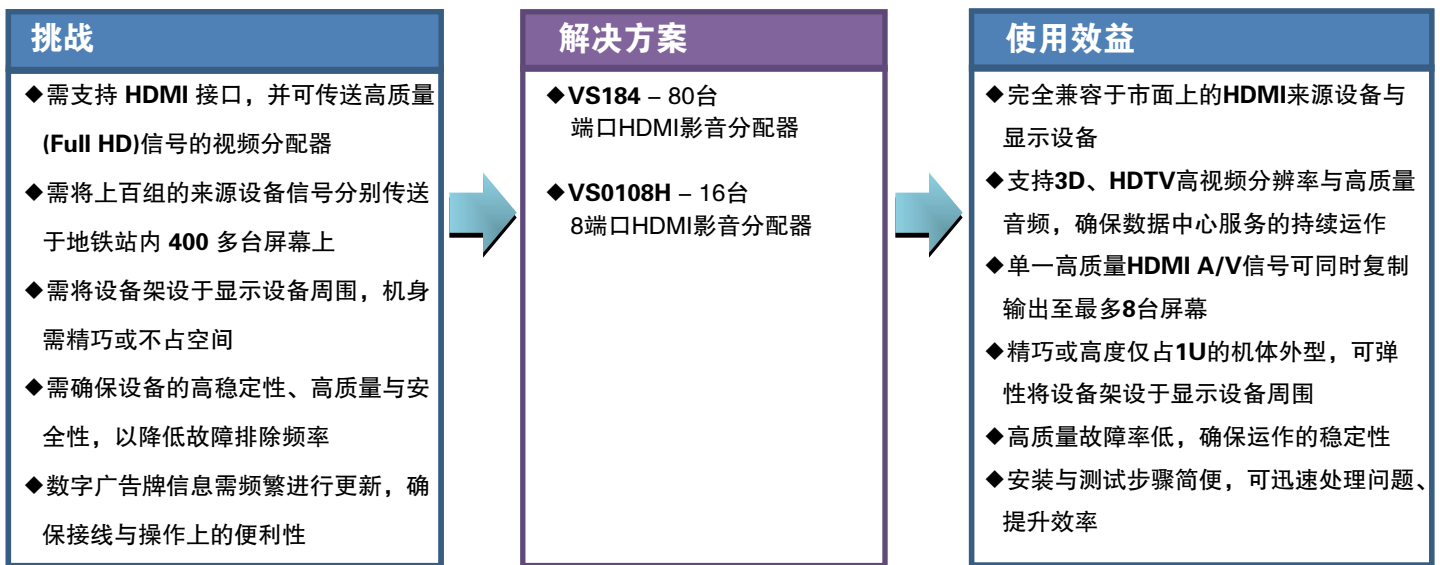

采用HDMI影音分配器传送Full HD信息至数字电子广告牌 简便操作与高稳定度特性，流畅传送高质量信号至地铁站的400多台屏幕

客户：KWANG IN Co.,Ltd

KWANG IN为韩国知名的广告公司，成立于1974年，专门提供交通设备、地铁、公共交通系统等运输场所专业的广告牌规划。此次该公司协助韩国首都地铁『新盆唐线』(Sin Bundang Line, 신분당선)的地铁站内架设数字电子广告牌(Digital Signage)，以播放多元的商业广告或生活与交通信息。

挑战

需将多组Full HD高质量影音信号流畅传递至地铁站的数字电子广告牌

『新盆唐线』(Sin Bundang Line, 신분당선)为韩国首都地铁的重要干线，每天往返该地铁线的旅客众多，KWANG IN为了妥善规划『新盆唐线』上的数字电子广告牌，架设了多达400多台支持HDMI接口的显示屏幕，需将上百组Full HD的商业广告信息，通过HDMI影音分配器传递给过往旅客。但由于地铁站分布区域较大，各区域播放的内容皆不相同，为降低维修人员频繁往返进行故障排除，设备需要具备高稳定性、高质量与安全性，且因广告内容需要频繁更换，设备在接线与更换机器时需简易方便，以提升工作效率，并方便当设备发生故障时可快速处理。

此外，由于机器设备都需安装于显示屏幕的周围，因此设备精巧或不占空间也是选购解决方案时的重要考虑。

解决方案

HDMI影音分配器可将单一影音信号完美传递至多台屏幕，有效管理上百组来源端与400多台屏幕

VS184
4端口HDMI影音分配器

VS0108H
8端口HDMI影音分配器

为了确保广告主的商业信息都能够稳定流畅的呈现给过往旅客，KWANG IN共计添购80台VS184 HDMI影音分配器与16台VS0108H HDMI影音分配器，分别安装于地铁站的4角柱子内与电扶梯墙面里，且每一组设备皆与机顶盒相连。而超过百组的来源端影音信号通过远程的控制中心，以IP方式传送至远程机顶盒，并通过ATEN HDMI影音分配器，可稳定顺畅地将单一的HDMI影音信号投放于4到8台屏幕。

使用效益

流畅传送Full HD信息至数字电子广告牌，运作稳定故障率低，传送效果获得广告主高度肯定

ATEN VS184与VS0108H可完全兼容于市面上的HDMI设备，包括机顶盒、蓝光DVD播放器以及所有HDMI显示屏幕，可将高质量HDMI A/V信号同时复制输出至最多4台(VS184)与8台(VS0108H) HDMI显示设备，因此可兼容于KWANG IN现有的机顶盒来源设备，协助将上百组的来源信号顺畅的配置于地铁站的数字电子广告牌。