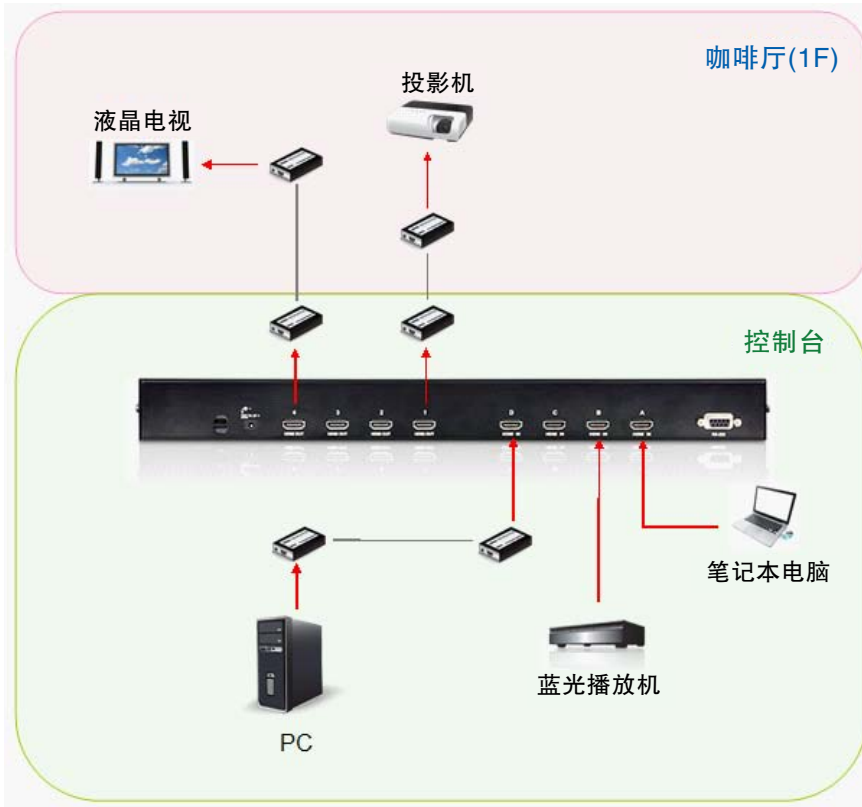

### 解决方案

**4x4 HDMI矩阵式影音切换器搭配HDMI信号延长器，最多可将4组HDMI来源信号长距离传送至4组HDMI显示设备，并提供顺畅、极致、无懈可击的影音体验**

雄狮集团大楼一楼咖啡厅设有独立的影音播放设备，既有的设备包括一台Sony LED电视、一台Sony高端投影机以及PC、Sony蓝光播放机各一台。为了能使多个HDMI影音信号同时长距离传送至多组HDMI显示设备，并能与现有的HDMI设备兼容，雄狮在多方评估后选择导入ATEN 4x4 HDMI

VM0404H  
4x4 HDMI矩阵式影音切换器

矩阵式影音切换器-VM0404H；使用者可通过VM0404H扩充连接4组HDMI信号设备(例如HD摄录机、蓝光播放机、家庭影院PC、媒体播放器、游戏机…等)，并搭配VE800 HDMI信号延长器，将影音内容长距离传送至LED电视与投影机；使用者也可通过VM0404H前端面板按键或遥控器，灵活轻松的切换影音来源、变换显示内容。

### 可长距离传递高品质影音信号，切换画面不失真

ATEN VM0404H可连接任4组HDMI影音来源设备，并传送影音信号至任4组显示设备，其视频分辨率达1080i与1080p(1920x1080)，并支持Dolby True HD与DTS HD Master Audio，搭配连接VE800 HDMI信号延长器，可延伸影音信号距离达60m远，并维持完美的影音表现。VM0404H支持遥控器或前端面板按键切换，使用者可快速且轻松的在HDMI信号来源与显示设备之间进行切换，可充分满足雄狮即时切换多个影音来源需求，是一套既方便又具经济效益的解决方案。