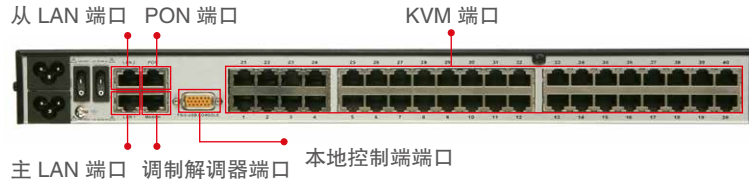

连线示意图

产品特性

KN2140v 40端口KVM over IP远程电脑管理方案

- 支持跨平台服务器环境: Windows, Mac, Sun, Linux 以及 VT100为基础的串口设备
- 画面分割模式可同时让本地控制端操作员与远程访问者使用

后视图

KL1100 双滑轨 PS/2-USB LCD 控制端

- 兼容于ATEN KVM多电脑切换器及其它厂牌的服务器
- DDC仿真功能-每台服务器的视频设定会自动调整至屏幕显示的最佳状态
- 支持跨平台操作系统: Windows 2000/XP/Vista, Linux, Unix, Novell, Sun, FreeBSD