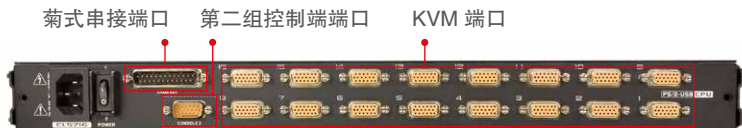

**2L-5205U
USB接口
切换器连接线**

**KA7176
USB 虚拟媒体电脑端模块
附音频功能**