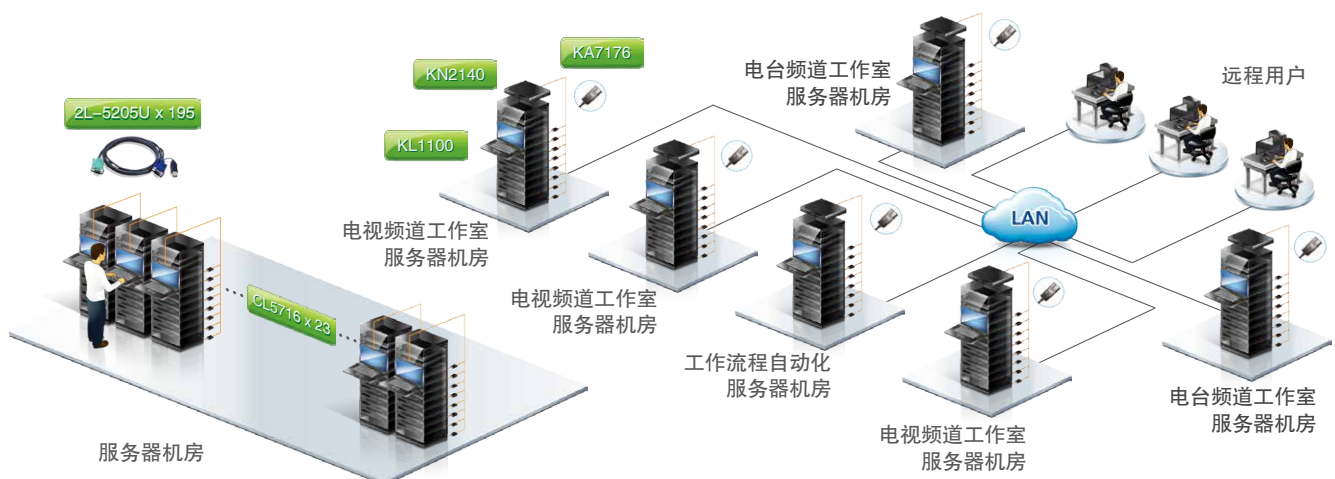

解决方案

KN2140v
40端口KVM over IP
远程电脑管理方案

KL1100
双滑轨PS/2-USB
LCD控制端

CL5716
16端口LCD KVM
多电脑切换器

使用效益

- 节省时间与成本-通过远程管理功能，可让多位管理人员同时控管多台服务器以节省时间与成本，进而提升效益
- 提高效率-支持虚拟媒体，可从远程进行维护与软件升级
- 节省空间-多端口与节省空间的外壳设计可更有效的利用机柜空间

连线示意图

产品特性

KN2140v 40端口KVM over IP远程电脑管理方案

- 支持跨平台服务器环境: Windows, Mac, Sun, Linux 以及 VT100为基础的串口设备
- 画面分割模式可同时让本地控制端操作员与远程访问者使用

后视图

KL1100 双滑轨 PS/2-USB LCD 控制端

- 兼容于ATEN KVM多电脑切换器及其它厂牌的服务器
- DDC仿真功能-每台服务器的视频设定会自动调整至屏幕显示的最佳状态
- 支持跨平台操作系统: Windows 2000/XP/Vista, Linux, Unix, Novell, Sun, FreeBSD

后视图

CL5716 16 端口 LCD KVM 多电脑切换器

- USB与PS/2键盘及鼠标信号仿真-无论控制端是否切换到该服务器均可确保开机无误
- 跨平台支持-Windows, Linux, Mac与Sun
- LCD模块上的USB连接端口可让每一台电脑访问USB接口设备

后视图

**2L-5205U
USB接口
切换器连接线**

**KA7176
USB 虚拟媒体电脑端模块
附音频功能**