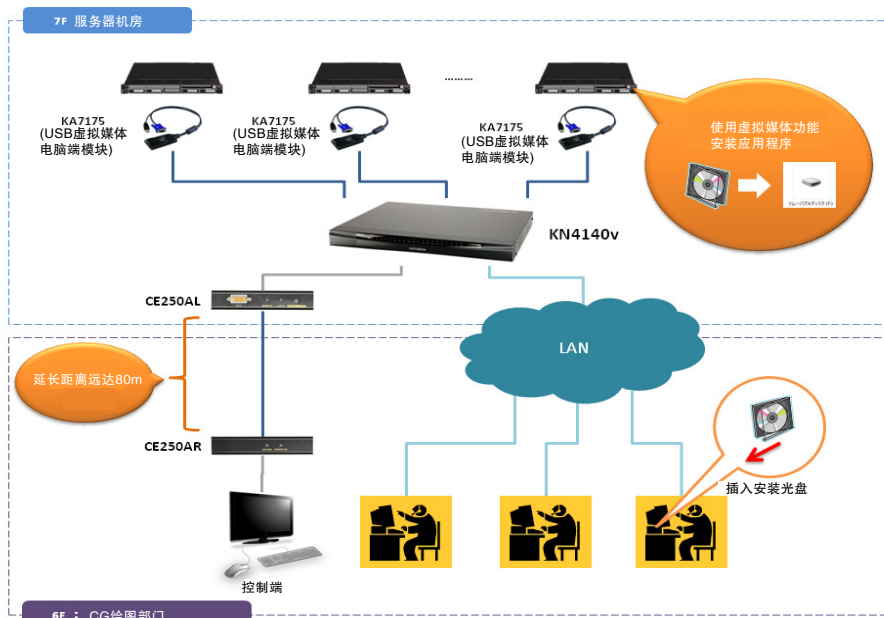

“很不容易找到一款能达到预期期望的产品，KN4140v确实已经满足了我们的所有需求。如果外围设备的功能较差，即使服务器的硬件规格越来越高，也会影响到服务器的性能。这款产品具备所有必要功能，甚至都能满足我们曾考虑到的细节问题。总之，我们对这款产品十分满意。”

——Yokogi, TBS电视台