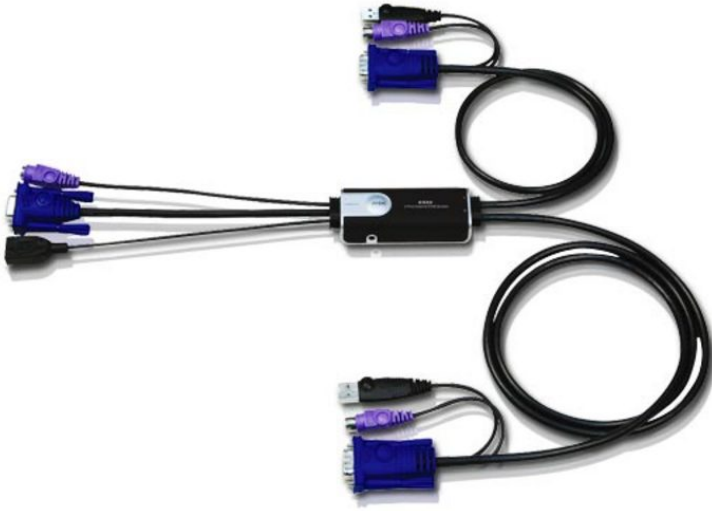

## CS52

2端口带线式PS/2 USB VGA KVM多电脑切换器+外接式切换按键

CS52提供一组HDB-15视频接口,1组USB鼠标连接端口及1组PS/2键盘连接端口,可控管2台具有USB接口鼠标及PS/2键盘的电脑主机。此外其提供轻巧的外接式切换按键设备,用户不需要将KVM放置在桌面上,通过该设备便可轻易快速切换电脑,是相当的人性化设计,本产品也荣获『台湾精品奖』及经济部『优良产品设计奖』等荣耀。

\* Hybrid指Keyboard为PS/2,Mouse为USB接口

### 特性

- 一组控制端(显示器、PS/2键盘及USB鼠标)管理2台电脑
- 通过外接式切换按键,快速方便地进行电脑切换,节省桌面空间
- 支持多功能鼠标
- USB 2.0鼠标端口可连接USB Hub以分享更多USB外围设备
- 造型精巧,内嵌多合一线缆(控制端0.15m;电脑端0.6m与1.2m)
- 视频分辨率-最高达2048x1536;支持DDC2B
- 自动扫描功能可监控电脑操作状态
- 无需外接电源

## 规格

电脑连接	2
连接端口选择	热键、外接式切换按键
接口	
控制端连接端口	1 x 6-pin Mini-DIN 母头 (紫色) 1 x HDB-15 母头 (蓝色) 1 x USB Type A 母头 (黑色)
KVM 端口	2 x 6 针 Mini-DIN 公头 (紫色) 2 x HDB-15 公头 (蓝色) 2 x USB Type A 公头 (黑色)
远程连接端口选择器	1 x 迷你立体声插孔
LED	
已选择	2 (绿色)
线缆长度	
主控台	0.15m
电脑	0.6m · 1.2m
仿真	
键盘/鼠标	PS/2
视频	2048 x 1536; DDC2B
扫描间隔	3、5、10、20 秒
环境	
操作温度	0 - 50°C
储存温度	-20 - 60°C
湿度	0-80% RH, 无凝结
机体属性	
外壳	塑料
重量	0.35 kg ( 0.77 lb )
尺寸 (长 x 宽 x 高)	8.45 x 3.40 x 2.21 cm (3.33 x 1.34 x 0.87 in.)
附注	对于一些机架式产品, 请注意标准物理尺寸WxDxH, 其使用LxWxH来表示。