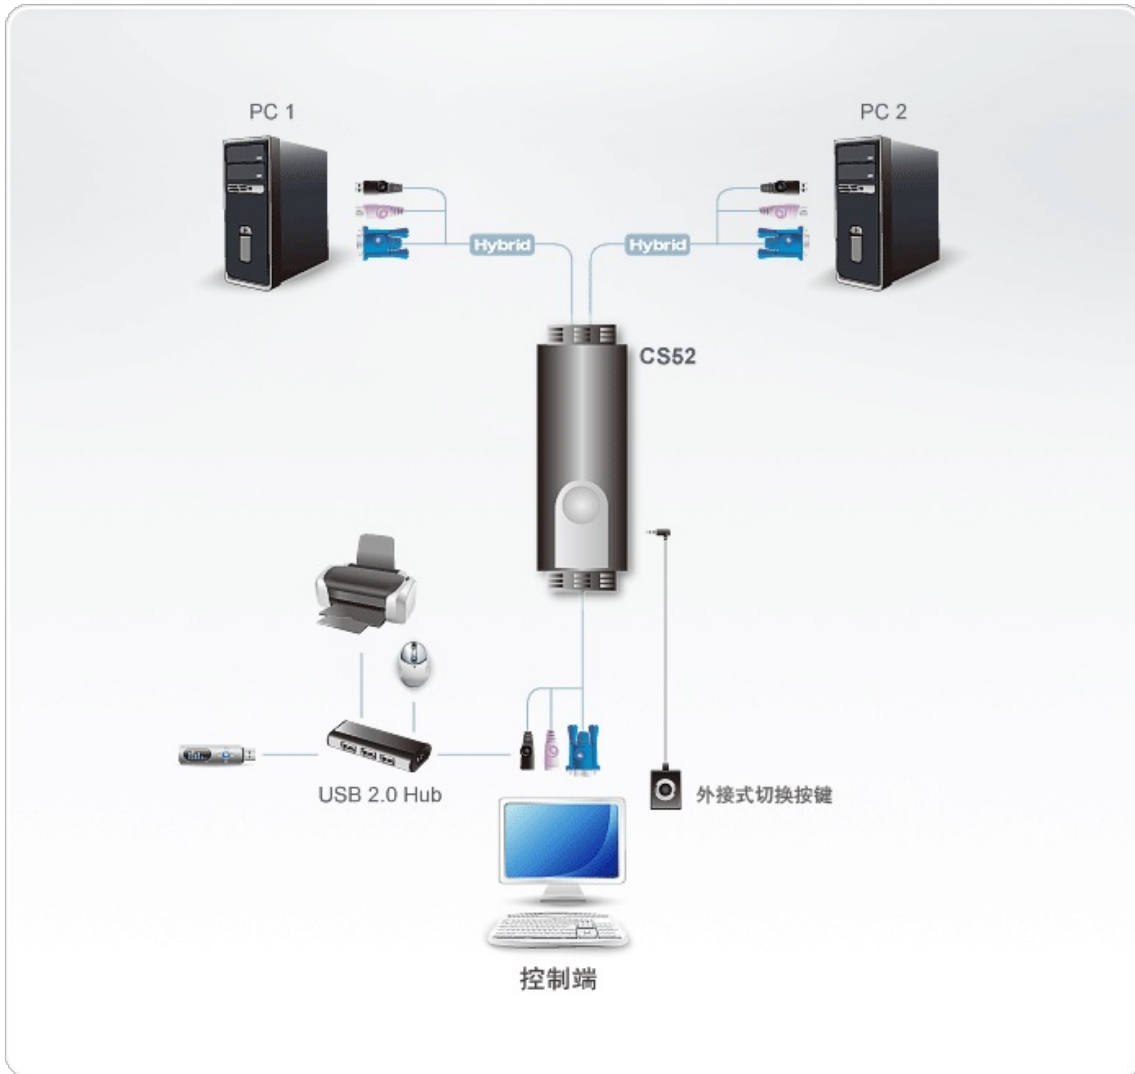

拓扑图

ATEN International Co., Ltd.

3F., No.125, Sec. 2, Datong Rd., Sijhih District., New Taipei City 221, Taiwan
Phone: 886-2-8692-6789 Fax: 886-2-8692-6767
www.aten.com E-mail: marketing@aten.com

© Copyright 2015 ATEN® International Co., Ltd.
ATEN and the ATEN logo are trademarks of ATEN International Co., Ltd.
All rights reserved. All other trademarks are the property of their respective owners.