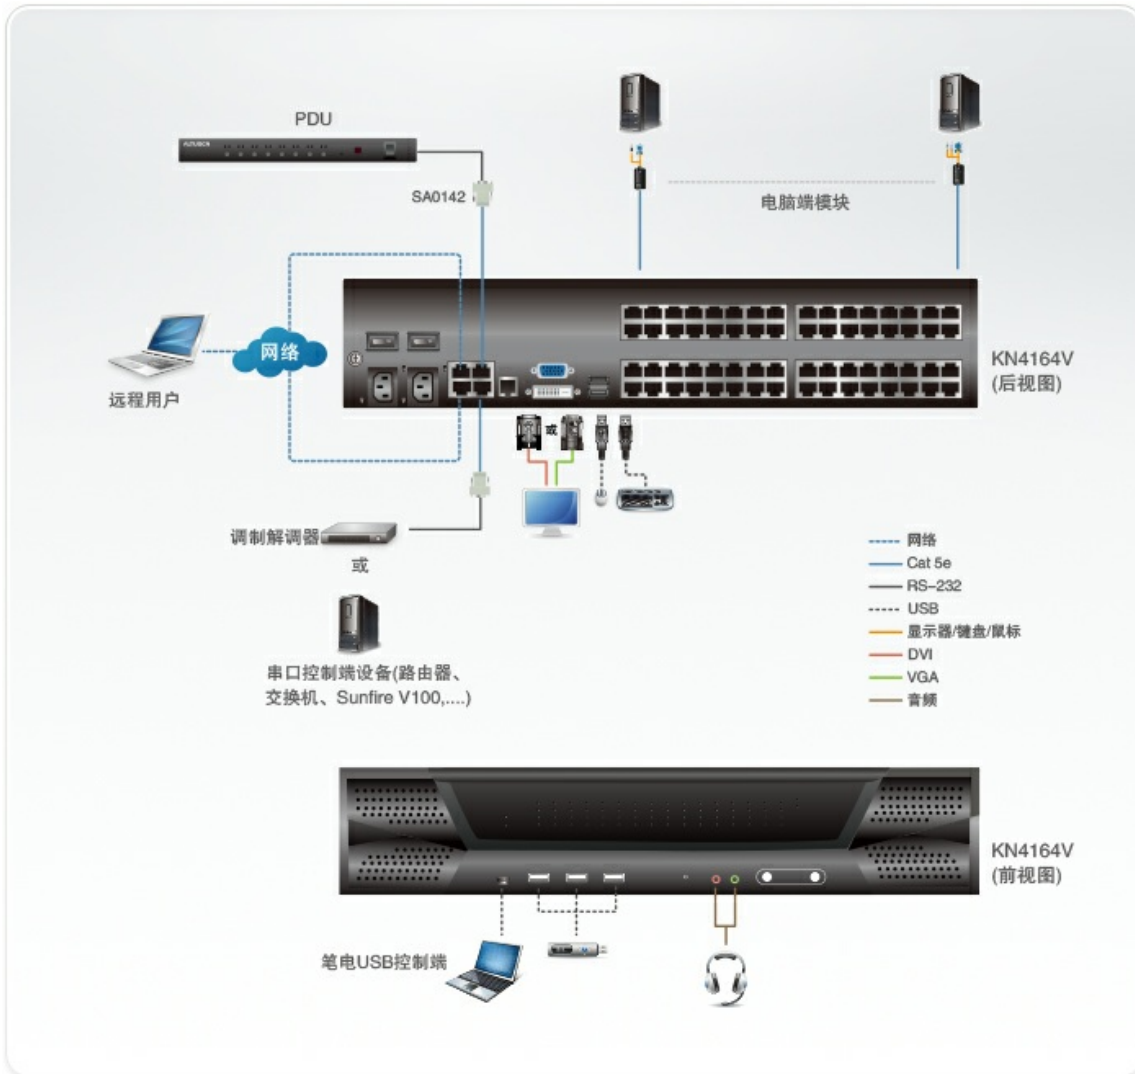

拓扑图

ATEN International Co., Ltd.

3F., No.125, Sec. 2, Datong Rd., Sijhih District., New Taipei City 221, Taiwan
Phone: 886-2-8692-6789 Fax: 886-2-8692-6767
www.aten.com E-mail: marketing@aten.com

© Copyright 2015 ATEN® International Co., Ltd.
ATEN and the ATEN logo are trademarks of ATEN International Co., Ltd.
All rights reserved. All other trademarks are the property of their respective owners.