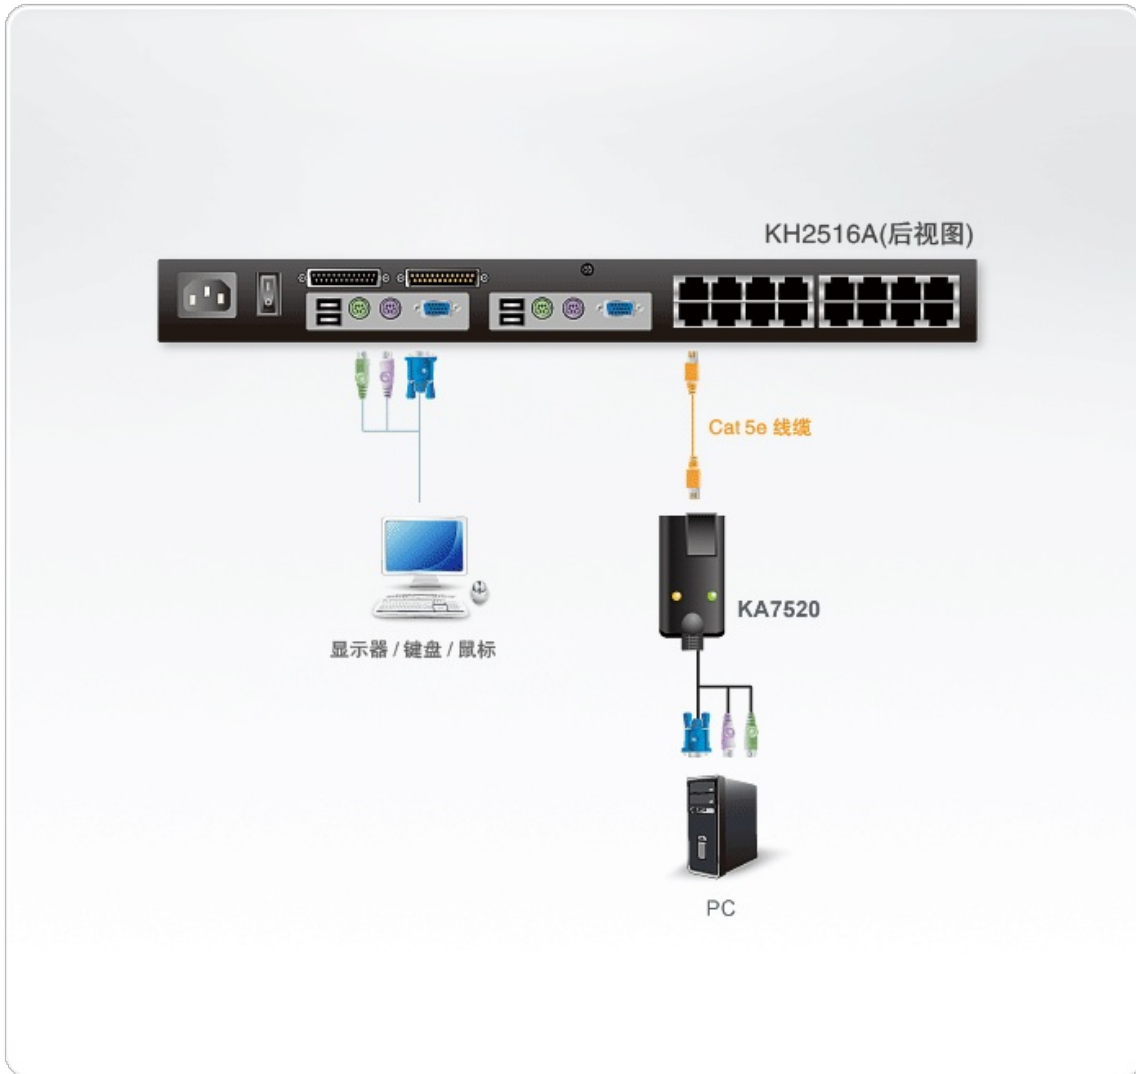

拓扑图

ATEN International Co., Ltd.

3F., No.125, Sec. 2, Datong Rd., Sijhih District., New Taipei City 221, Taiwan
Phone: 886-2-8692-6789 Fax: 886-2-8692-6767
www.aten.com E-mail: marketing@aten.com

© Copyright 2015 ATEN® International Co., Ltd.
ATEN and the ATEN logo are trademarks of ATEN International Co., Ltd.
All rights reserved. All other trademarks are the property of their respective owners.